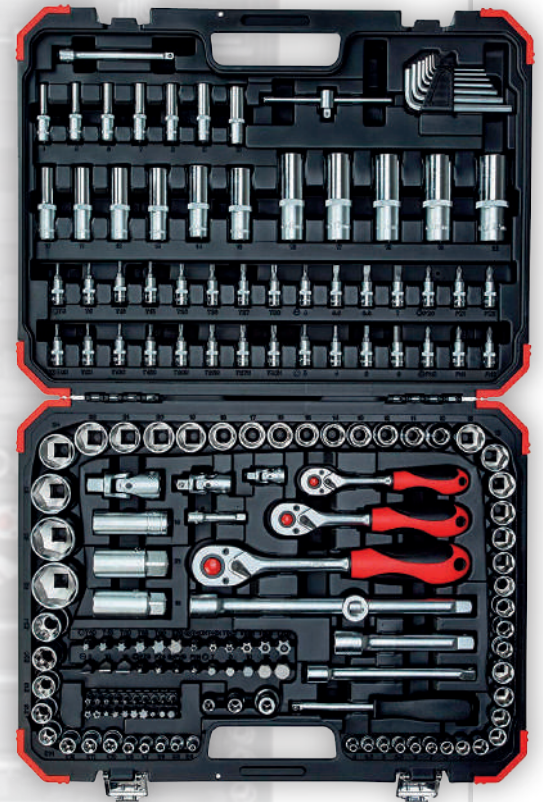

GEDORE

**Truse de 172 de unelte
1/4" + 3/8" - 1/2"**

109 €

R45603172 (3300058)

Palé con 32 maletines de 1/2 herramientas de 1/4" + 3/8" + 1/2"

2.236,80 €

69.90 €/ud

Maletín de regalo para todos los pedidos realizados en Feria
cartón expositor

5 giros: 30-60-90-120-150 días

del 12.09 al 19.09

Sijaton
Suministros industriales